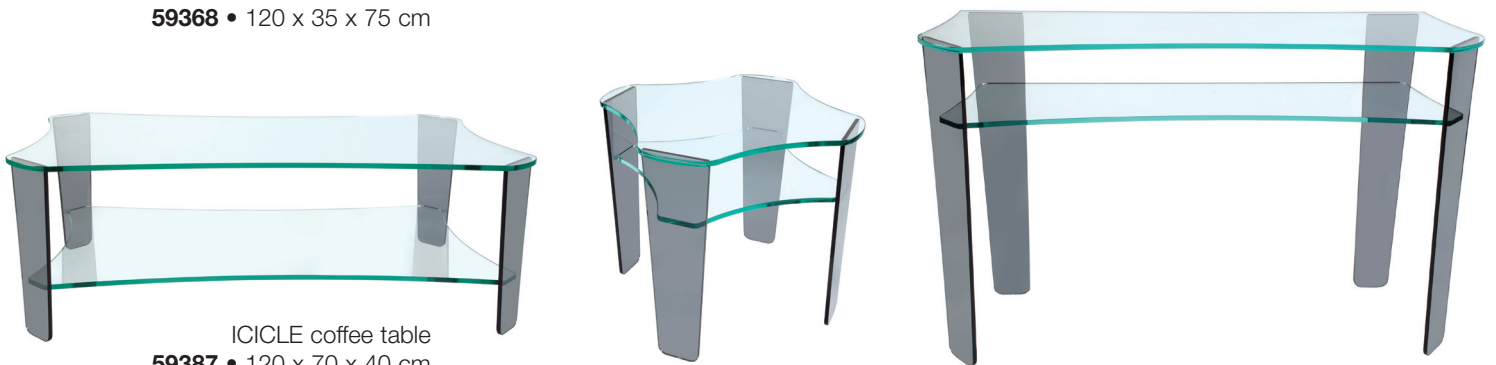

greenapple

VORTEX coffee table
59066 • 125 x 76 x 40 cm

VORTEX lamp table
59067 • 55 x 55 x 50 cm

QUARTZ coffee table
59076 • 125 x 80 x 40 cm

QUARTZ lamp table
59077 • 55 x 55 x 50 cm

ELEMENTS coffee table
59366 • 120 x 70 x 40 cm

ELEMENTS lamp table
59367 • 55 x 55 x 50 cm

ELEMENTS console table
59368 • 120 x 35 x 75 cm

ICICLE coffee table
59387 • 120 x 70 x 40 cm

ICICLE lamp table
59388 • 55 x 55 x 50 cm

ICICLE console table
59389 • 120 x 35 x 75 cm

angel TV STAND

59700 • 110 x 45 x 45 cm

suitable for any size of TV up to 50 inches

niche TV STAND

115 x 40 x 45 cm

59406 • wenge

59407 • walnut

59408 • oak

59404 • high gloss black

suitable for any size of TV up to 50 inches