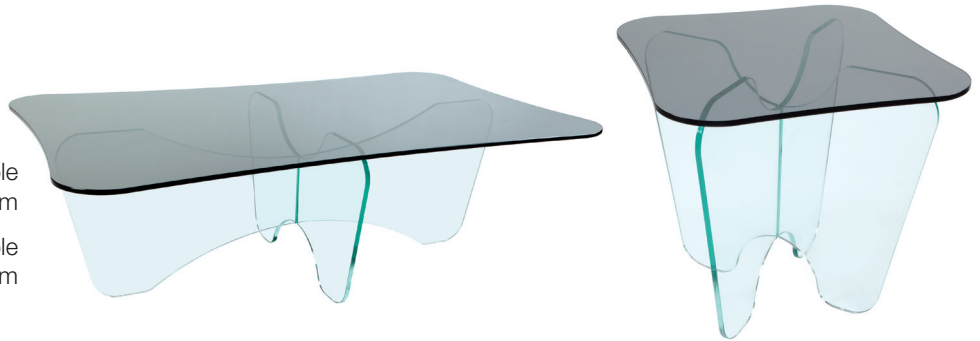

greenapple

VORTEX coffee table
59066 • 125 x 76 x 40 cm

VORTEX lamp table
59067 • 55 x 55 x 50 cm

QUARTZ coffee table
59076 • 125 x 80 x 40 cm

QUARTZ lamp table
59077 • 55 x 55 x 50 cm

ELEMENTS coffee table
59366 • 120 x 70 x 40 cm

ELEMENTS lamp table
59367 • 55 x 55 x 50 cm

ELEMENTS console table
59368 • 120 x 35 x 75 cm

ICICLE coffee table
59387 • 120 x 70 x 40 cm

ICICLE lamp table
59388 • 55 x 55 x 50 cm

ICICLE console table
59389 • 120 x 35 x 75 cm

angel TV STAND

59700 • 110 x 45 x 45 cm

suitable for any size of TV up to 50 inches

niche TV STAND

115 x 40 x 45 cm

59406 • wenge

59407 • walnut

59408 • oak

59409 • high gloss black

suitable for any size of TV up to 50 inches

both TV stands available in **wenge, walnut, oak & high gloss black**

cliff TV STAND

100 x 40 x 45 cm

59401 • wenge

59402 • walnut

59403 • oak