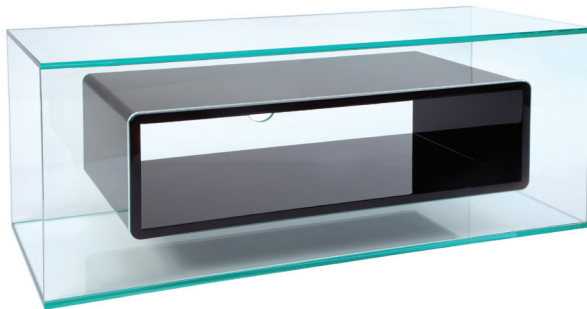

ELEMENTS Beistelltisch
59367 • 55 x 55 x 50 cm

Konsole ELEMENTS
59368 • 120 x 35 x 75 cm

ICICLE Couchtisch
59387 • 120 x 70 x 40 cm

ICICLE Beistelltisch
59388 • 55 x 55 x 50 cm

Konsole ICICLE
59389 • 120 x 35 x 75 cm

angel TV STAND

59700 • 110 x 45 x 45 cm

für alle TV Geräte bis 124 cm Breite geeignet

niche TV STAND

115 x 40 x 45 cm

59406 • Wenge Holz

59407 • Nussbaum Holz

59408 • Eichenholz

59409 • Hochglanz schwarz

für alle TV Geräte bis 124 cm Breite geeignet

beide TV
Stände sind
in **Wenge**,
Nussbaum, **Eiche**
und **hochglanz
schwarz**
erhältlich

cliff TV STAND

100 x 40 x 45 cm

59401 • Wenge Holz