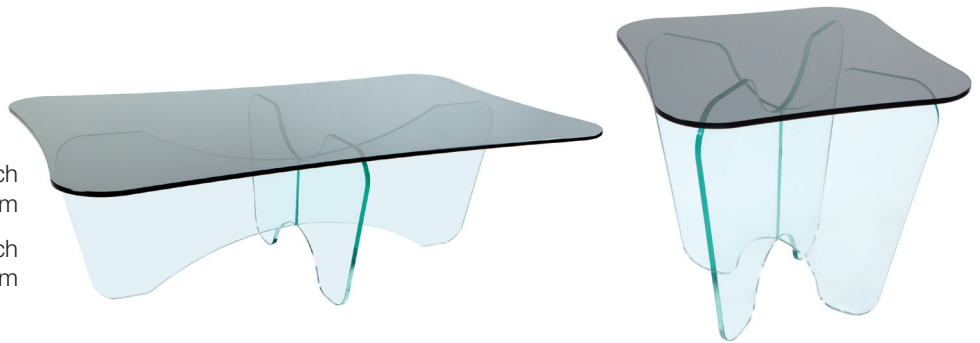

greenapple

VORTEX Couchtisch
59066 • 125 x 76 x 40 cm

VORTEX Beistelltisch
59067 • 55 x 55 x 50 cm

QUARTZ Couchtisch
59076 • 125 x 80 x 40 cm

QUARTZ Beistelltisch
59077 • 55 x 55 x 50 cm

ELEMENTS Couchtisch
59366 • 120 x 70 x 40 cm

ELEMENTS Beistelltisch
59367 • 55 x 55 x 50 cm

Konsole ELEMENTS
59368 • 120 x 35 x 75 cm

ICICLE Couchtisch
59387 • 120 x 70 x 40 cm

ICICLE Beistelltisch
59388 • 55 x 55 x 50 cm

Konsole ICICLE
59389 • 120 x 35 x 75 cm

angel TV STAND

59700 • 110 x 45 x 45 cm

für alle TV Geräte bis 124 cm Breite geeignet

niche TV STAND

115 x 40 x 45 cm

59406 • Wenge Holz

59407 • Nussbaum Holz

59408 • Eichenholz

59409 • Hochglanz schwarz

für alle TV Geräte bis 124 cm Breite geeignet

beide TV
Stände sind
in **Wenge**,
Nussbaum, **Eiche**
und **hochglanz
schwarz**
erhältlich

cliff TV STAND

100 x 40 x 45 cm

59401 • Wenge Holz