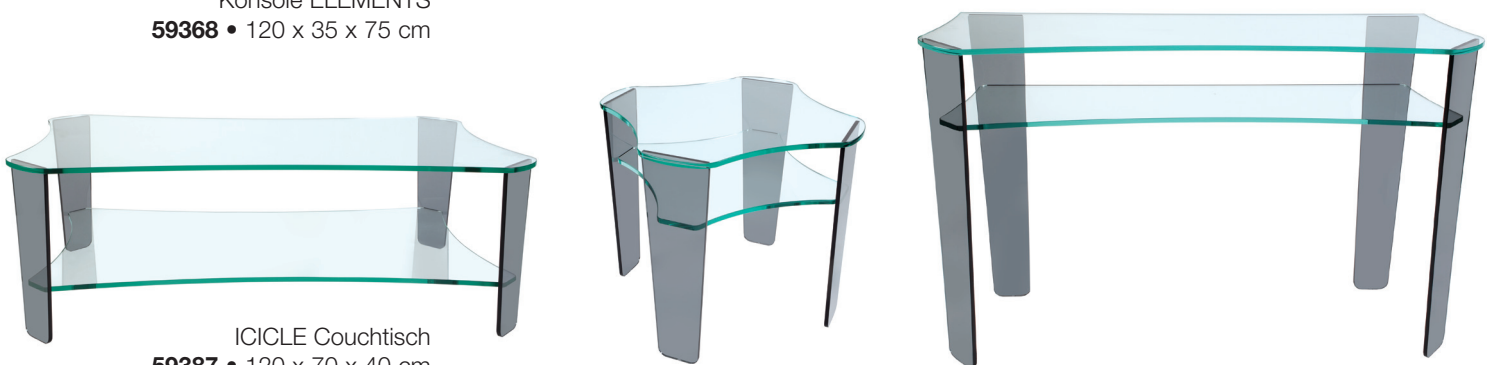

greenapple

VORTEX Couchtisch
59066 • 125 x 76 x 40 cm

VORTEX Beistelltisch
59067 • 55 x 55 x 50 cm

QUARTZ Couchtisch
59076 • 125 x 80 x 40 cm

QUARTZ Beistelltisch
59077 • 55 x 55 x 50 cm

ELEMENTS Couchtisch
59366 • 120 x 70 x 40 cm

ELEMENTS Beistelltisch
59367 • 55 x 55 x 50 cm

Konsole ELEMENTS
59368 • 120 x 35 x 75 cm

ICICLE Couchtisch
59387 • 120 x 70 x 40 cm

ICICLE Beistelltisch
59388 • 55 x 55 x 50 cm

Konsole ICICLE
59389 • 120 x 35 x 75 cm

angel TV STAND

59700 • 110 x 45 x 45 cm

für alle TV Geräte bis 124 cm Breite geeignet

niche TV STAND

115 x 40 x 45 cm

59406 • Wenge Holz

59407 • Nussbaum Holz

59408 • Eichenholz

59409 • Hochglanz schwarz

für alle TV Geräte bis 124 cm Breite geeignet

beide TV
Stände sind
in **Wenge**,
Nussbaum, **Eiche**
und **hochglanz
schwarz**
erhältlich

cliff TV STAND

100 x 40 x 45 cm

59401 • Wenge Holz