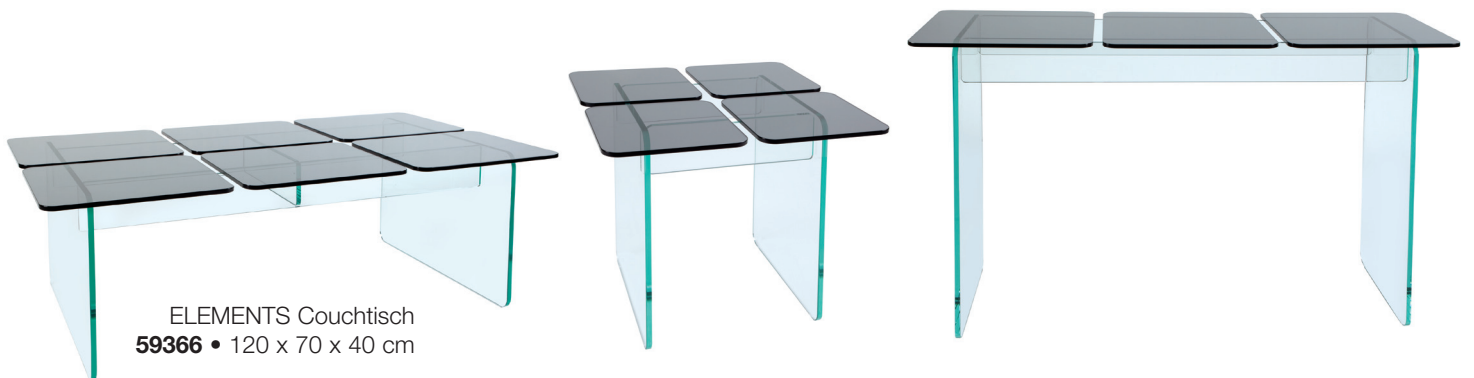

greenapple

VORTEX Couchtisch
59066 • 125 x 76 x 40 cm

VORTEX Beistelltisch
59067 • 55 x 55 x 50 cm

QUARTZ Couchtisch
59076 • 125 x 80 x 40 cm

QUARTZ Beistelltisch
59077 • 55 x 55 x 50 cm

ELEMENTS Couchtisch
59366 • 120 x 70 x 40 cm

ELEMENTS Beistelltisch
59367 • 55 x 55 x 50 cm

Konsole ELEMENTS
59368 • 120 x 35 x 75 cm

ICICLE Couchtisch
59387 • 120 x 70 x 40 cm

ICICLE Beistelltisch
59388 • 55 x 55 x 50 cm

Konsole ICICLE
59389 • 120 x 35 x 75 cm

angel TV STAND

59700 • 110 x 45 x 45 cm

für alle TV Geräte bis 124 cm Breite geeignet

niche TV STAND

115 x 40 x 45 cm

59406 • Wenge Holz

59407 • Nussbaum Holz

59408 • Eichenholz

59409 • Hochglanz schwarz

für alle TV Geräte bis 124 cm Breite geeignet

beide TV
Stände sind
in **Wenge**,
Nussbaum, **Eiche**
und **hochglanz
schwarz**
erhältlich

cliff TV STAND

100 x 40 x 45 cm

59401 • Wenge Holz